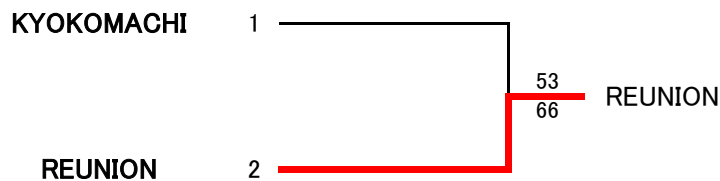

一般男子

一般女子

シニア男子

スーパーシニア(55歳以上)の部

NO.	月日	会場	試合	
1	3月25日 (土)	大蔵 S5	駄馬	VS Tigre Azzurro 43-52
2	3月25日 (土)	大蔵 S6	松原クラブ55	VS エムズ 54-57
3	3月26日 (日)	大蔵 S5	TEAM SWIFT	VS エグゼクティブ 41-28
4	3月26日 (日)	大蔵 S6	服部塗装商事東京 砧 Basketball Team	VS HSR 33-48
5	4月2日 (日)	大蔵 S1	駄馬	VS 服部塗装商事東京 砧 Basketball Team 51-44
6	4月2日 (日)	大蔵 S2	Tigre Azzurro	VS エムズ 53-32
7	4月2日 (日)	大蔵 S3	教駒クラブ	VS 森本組 52-26
8	4月2日 (日)	大蔵 S4	エグゼクティブ	VS 松原クラブ55 39-53
9	4月2日 (日)	大蔵 S5	HSR	VS アイズ 61-20
10	4月15日 (土)	大蔵 S5	TEAM SWIFT	VS 教駒クラブ 56-45
11	4月15日 (土)	大蔵 S6	森本組	VS アイズ 49-24