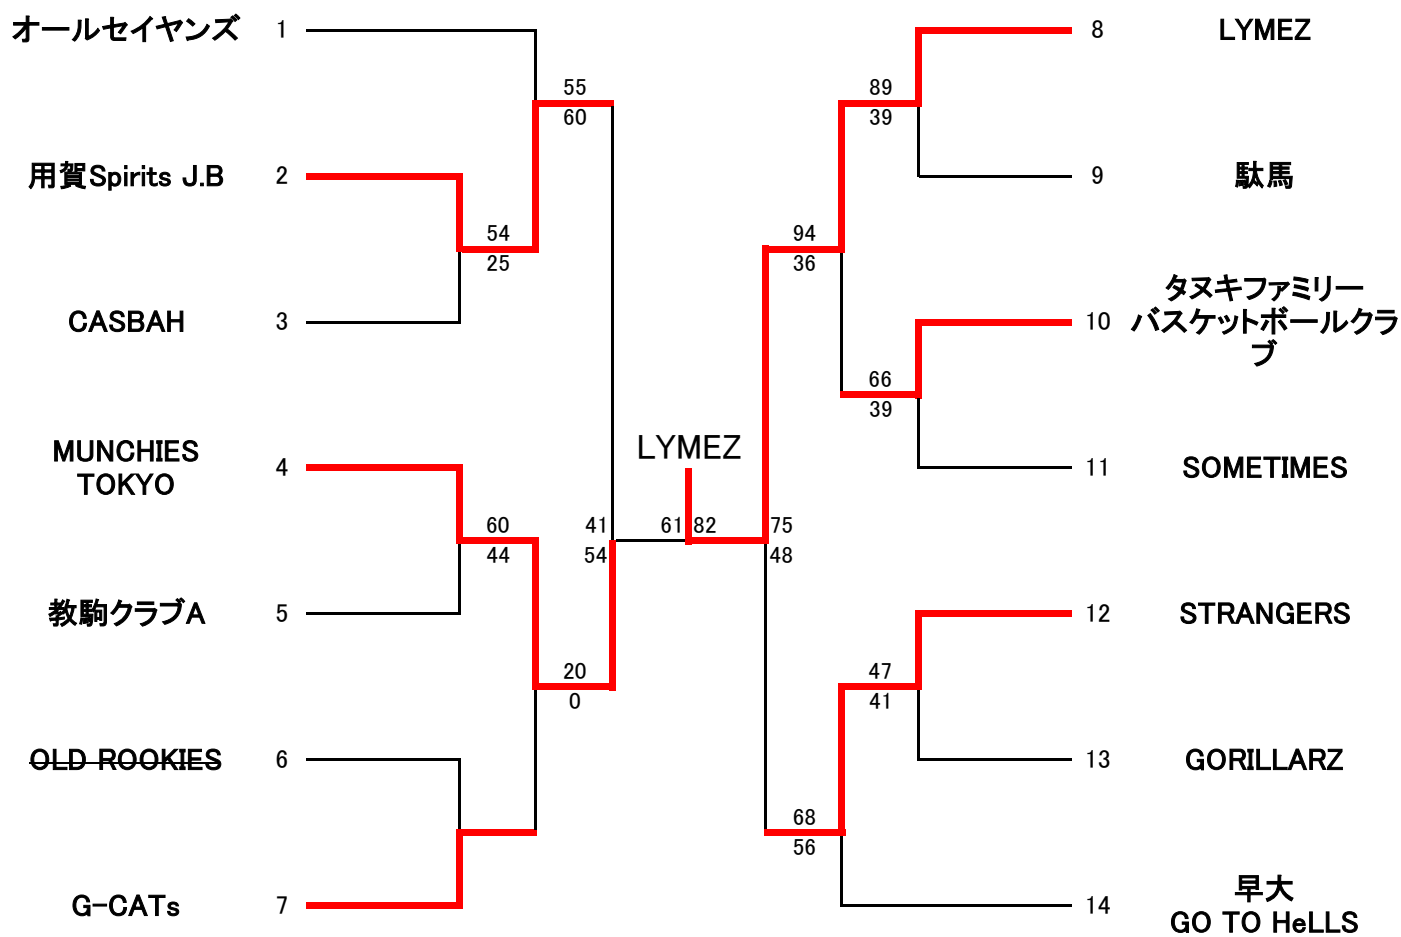

一般男子

一般女子

シニア男子

スーパーシニア(55歳以上)の部

NO.	月日	会場	試合	
1	3月25日 (土)	大蔵 S5	駄馬	VS Tigre Azzurro 43-52
2	3月25日 (土)	大蔵 S6	松原クラブ55	VS エムズ 54-57
3	3月26日 (日)	大蔵 S5	TEAM SWIFT	VS エグゼクティブ 41-28
4	3月26日 (日)	大蔵 S6	服部塗装商事東京 砧 Basketball Team	VS HSR 33-48
5	4月2日 (日)	大蔵 S1	駄馬	VS 服部塗装商事東京 砧 Basketball Team 51-44
6	4月2日 (日)	大蔵 S2	Tigre Azzurro	VS エムズ 53-32
7	4月2日 (日)	大蔵 S3	教駒クラブ	VS 森本組 52-26
8	4月2日 (日)	大蔵 S4	エグゼクティブ	VS 松原クラブ55 39-53
9	4月2日 (日)	大蔵 S5	HSR	VS アイズ 61-20
10	4月15日 (土)	大蔵 S5	TEAM SWIFT	VS 教駒クラブ 56-45
11	4月15日 (土)	大蔵 S6	森本組	VS アイズ 49-24