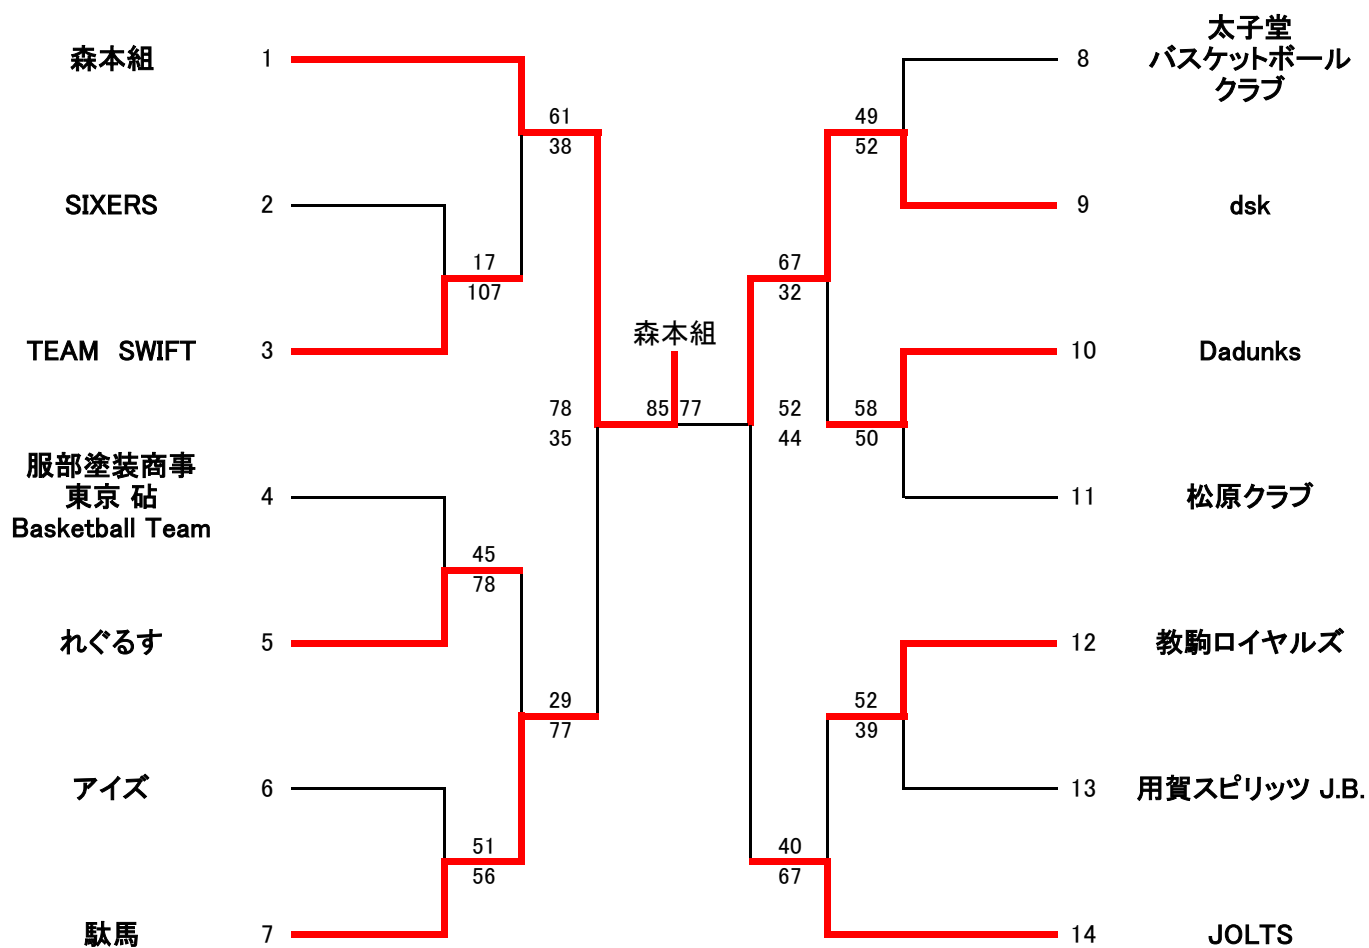

一般男子

一般女子

シニア男子

スーパーシニア(55歳以上)の部

NO.	月日	会場	試合	
1	3月25日 (土)	大蔵 S5	駄馬	VS Tigre Azzurro 43-52
2	3月25日 (土)	大蔵 S6	松原クラブ55	VS エムズ 54-57
3	3月26日 (日)	大蔵 S5	TEAM SWIFT	VS エグゼクティブ 41-28
4	3月26日 (日)	大蔵 S6	服部塗装商事東京 砧 Basketball Team	VS HSR 33-48
5	4月2日 (日)	大蔵 S1	駄馬	VS 服部塗装商事東京 砧 Basketball Team 51-44
6	4月2日 (日)	大蔵 S2	Tigre Azzurro	VS エムズ 53-32
7	4月2日 (日)	大蔵 S3	教駒クラブ	VS 森本組 52-26
8	4月2日 (日)	大蔵 S4	エグゼクティブ	VS 松原クラブ55 39-53
9	4月2日 (日)	大蔵 S5	HSR	VS アイズ 61-20
10	4月15日 (土)	大蔵 S5	TEAM SWIFT	VS 教駒クラブ 56-45
11	4月15日 (土)	大蔵 S6	森本組	VS アイズ 49-24